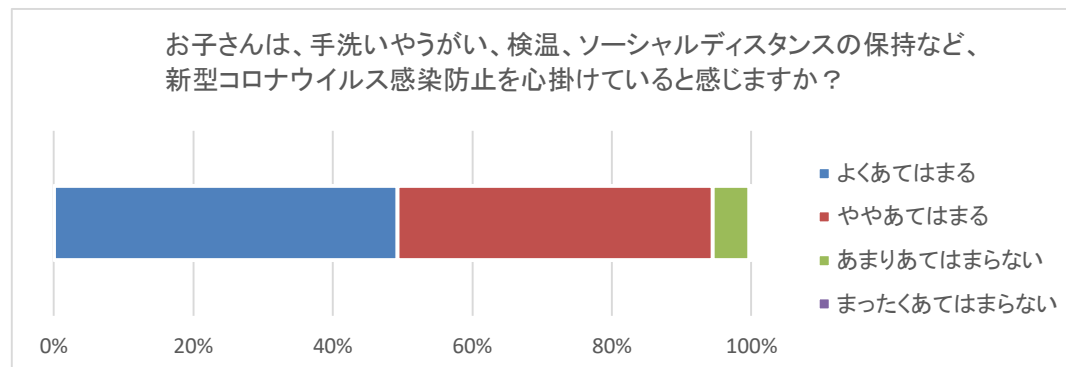

新型コロナウイルス感染拡大防止についての学校の取組への保護者評価（21.3月実施）

新型コロナウイルスの感染防止に関する学校の方針については、おおむね支持をいただき、ありがたく思っています。今後も、文部科学省の指針をもとに、近隣地域の各教育委員会の状況を踏まえて、感染防止策を徹底しつつ、学校教育活動を継続していきたいと思っておりますので、ご理解・ご協力をよろしくお願いいたします。

[文部科学省の指針は、以下からご覧になれます]