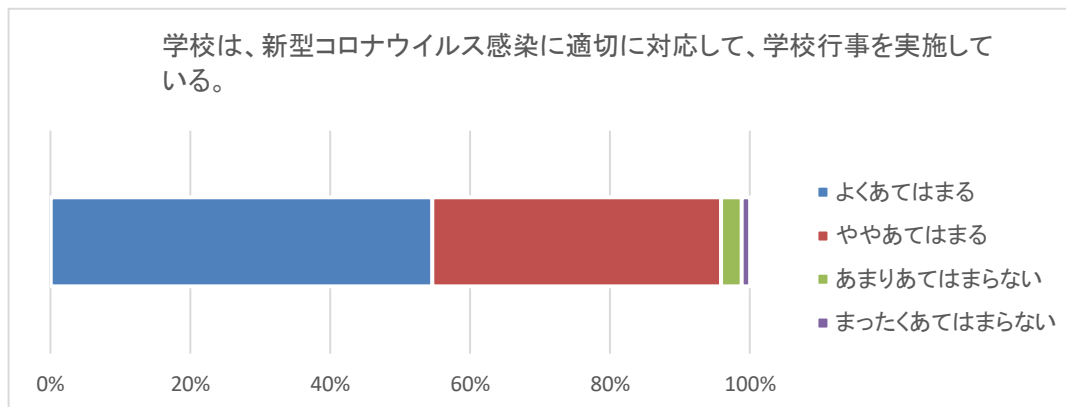

新型コロナウイルス感染拡大防止についての学校の取組への保護者評価（21.3月実施）

新型コロナウイルスの感染防止に関する学校の方針については、おおむね支持をいただき、ありがたく思っています。今後も、文部科学省の指針をもとに、近隣地域の各教育委員会の状況を踏まえて、感染防止策を徹底しつつ、学校教育活動を継続していきたいと思っておりますので、ご理解・ご協力をよろしくお願いいたします。

[文部科学省の指針は、以下からご覧になれます]