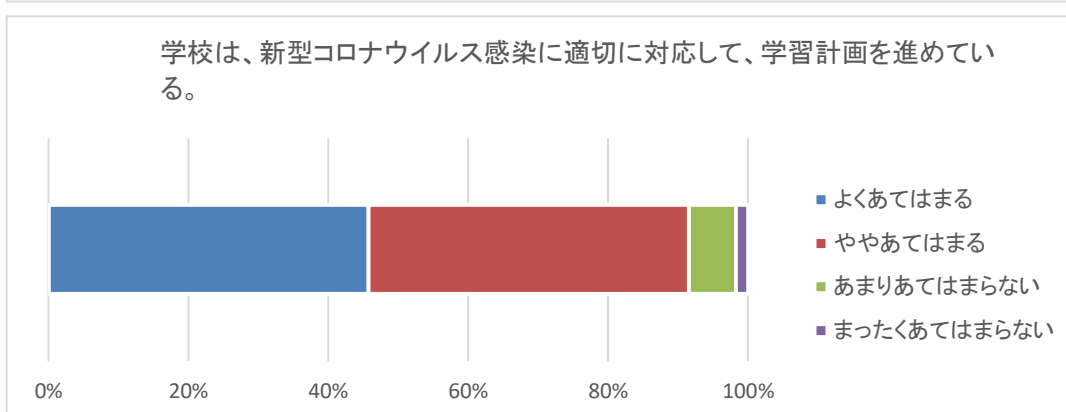

新型コロナウイルス感染拡大防止についての学校の取組への保護者評価（21.3月実施）

新型コロナウイルスの感染防止に関する学校の方針については、おおむね支持をいただき、ありがたく思っています。今後も、文部科学省の指針をもとに、近隣地域の各教育委員会の状況を踏まえて、感染防止策を徹底しつつ、学校教育活動を継続していきたいと思っておりますので、ご理解・ご協力をよろしくお願いいたします。

[文部科学省の指針は、以下からご覧になれます]