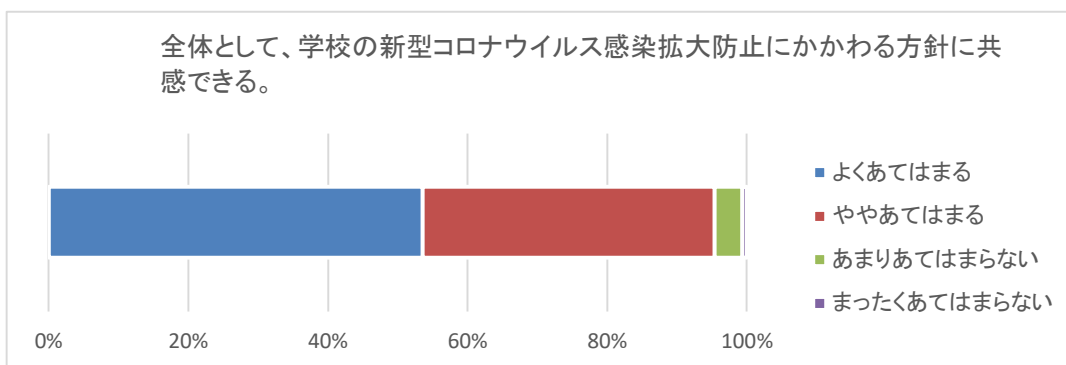

新型コロナウイルス感染拡大防止についての学校の取組への保護者評価（21.3月実施）

新型コロナウイルスの感染防止に関する学校の方針については、おおむね支持をいただき、ありがたく思っています。今後も、文部科学省の指針をもとに、近隣地域の各教育委員会の状況を踏まえて、感染防止策を徹底しつつ、学校教育活動を継続していきたいと思っておりますので、ご理解・ご協力をよろしくお願いいたします。

[文部科学省の指針は、以下からご覧になれます]